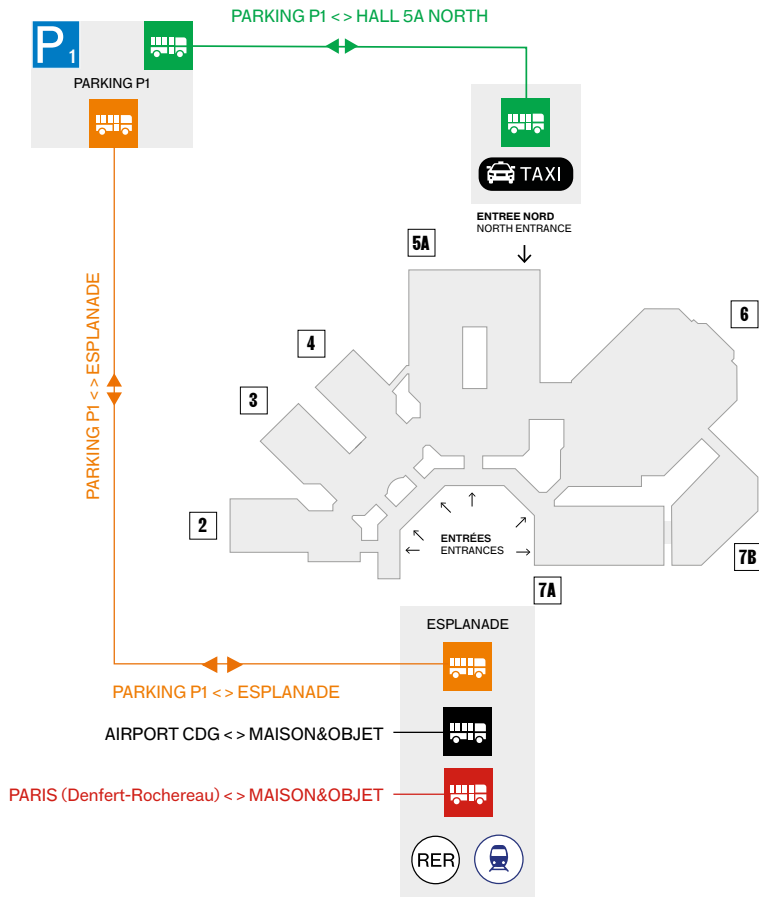

NAVETTES GRATUITES FREE SHUTTLES

PARKING SHUTTLES

PARKING P1 <-> HALL 5A
8H00 À 20H30 / 8.00AM TO 8.30PM

PARKING P1 <-> ESPLANADE / RER
12H30 A 20H30 / 12.30PM TO 8.30PM

AIRPORT SHUTTLES

CDG AIRPORT > MAISON&OBJET

PARIS SHUTTLES

PARIS DENFERT-ROCHEREAU > MAISON&OBJET

DÉPARTS TOUTES LES 15 MIN (en fonction de la circulation) / DEPARTURES EVERY 15 MN (depending on traffic)

	Sept. 05 th	Sept. 06 th	Sept. 07 th	Sept. 08 th	Sept. 09 th
Premier départ First departure	08h30				
Dernier départ Last departure	12h30				

MAISON&OBJET > PARIS DENFERT-ROCHEREAU

DÉPARTS TOUTES LES 15 MIN (en fonction de la circulation) / DEPARTURES EVERY 15 MN (depending on traffic)

	Sept. 05 th	Sept. 06 th	Sept. 07 th	Sept. 08 th	Sept. 09 th
Premier départ First departure	16h30		16h00		
Dernier départ Last departure	19h30		19h00		

NEW!

Départ de / Departure from :

Avenue René Coty 75014 Paris

DENFERT-ROCHEREAU
Metro : 4 & 6
RER : B